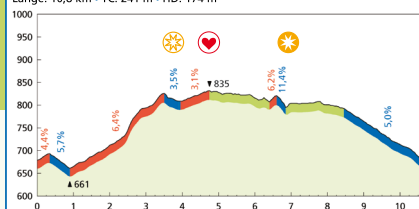

Vesser - Wegscheide - Kreuzwege 2

Länge: 10,8 km • TC: 241 m • HD: 174 m