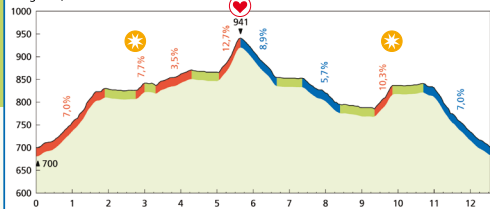

### Ringberg - Wegscheide

Länge: 6,2 km • TC: 166 m • HD: 143 m

### Topographie

TC: Gesamtanstieg [m]  
Summe der Höhenmeter aller Steigungen

HD: Höhendifferenz [m]  
Differenz zwischen höchstem und niedrigstem Punkt

- Anstieg (durchschn. Steigung in Prozent)
- Kuptiertes Gelände Steigung / Gefälle unter 3%
- Abstieg (durchschn. Gefälle in Prozent)

### Schmiedefeld - Großer Finsterberg - Rennsteig 1

Länge: 12,6 km • TC: 317 m • HD: 241 m

### Oberes Vessertal

Länge: 5,0 km • TC: 115 m • HD: 63 m