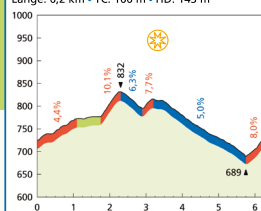

### Rund ums Ringberghotel

Länge: 1,6 km • TC: 40 m • HD: 37 m

### Ringberg - Wegscheide

Länge: 6,2 km • TC: 166 m • HD: 143 m

### Oberes Vessertal

Länge: 5,0 km • TC: 115 m • HD: 63 m

### Vesser - Wegscheide - Kreuzwege 2

Länge: 10,8 km • TC: 241 m • HD: 174 m

Wir danken unseren Partnern für die Unterstützung: