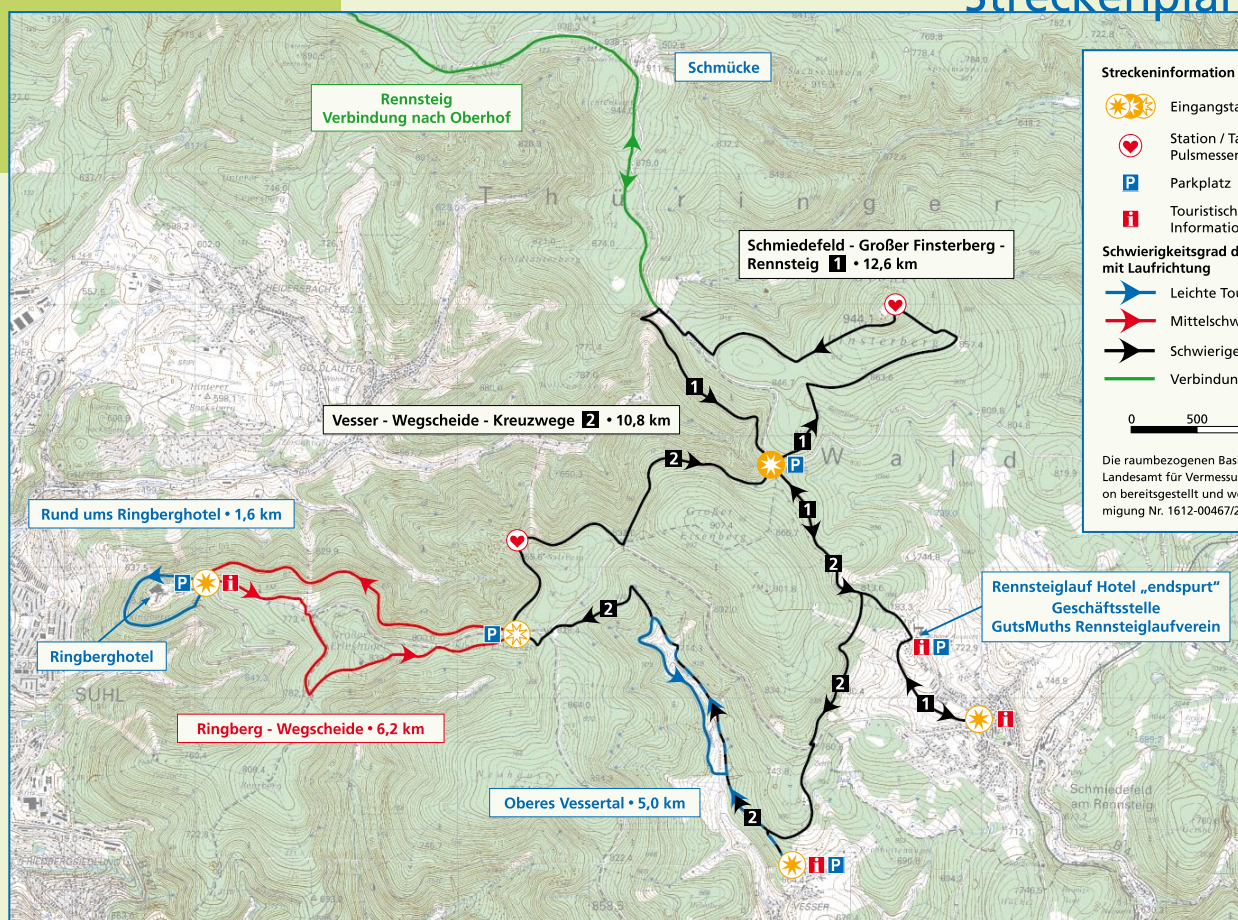

## Streckenplan

### Rund ums Ringberghotel

Länge: 1,6 km • TC: 40 m • HD: 37 m

### Oberes Vessertal

Länge: 5,0 km • TC: 115 m • HD: 63 m

### Vesser - Wegscheide - Kreuzwege 2

Länge: 10,8 km • TC: 241 m • HD: 174 m

Wir danken unseren Partnern für die Unterstützung: