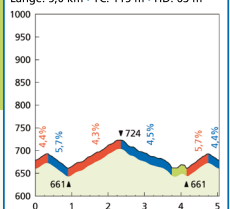

### Topographie

TC: Gesamtanstieg [m]  
Summe der Höhenmeter aller Steigungen

HD: Höhendifferenz [m]  
Differenz zwischen höchstem und niedrigstem Punkt

- Anstieg (durchschn. Steigung in Prozent)
- Kuptiertes Gelände Steigung / Gefälle unter 3%
- Abstieg (durchschn. Gefälle in Prozent)

### Schmiedefeld - Großer Finsterberg - Rennsteig 1

Länge: 12,6 km • TC: 317 m • HD: 241 m

### Oberes Vessertal

Länge: 5,0 km • TC: 115 m • HD: 63 m